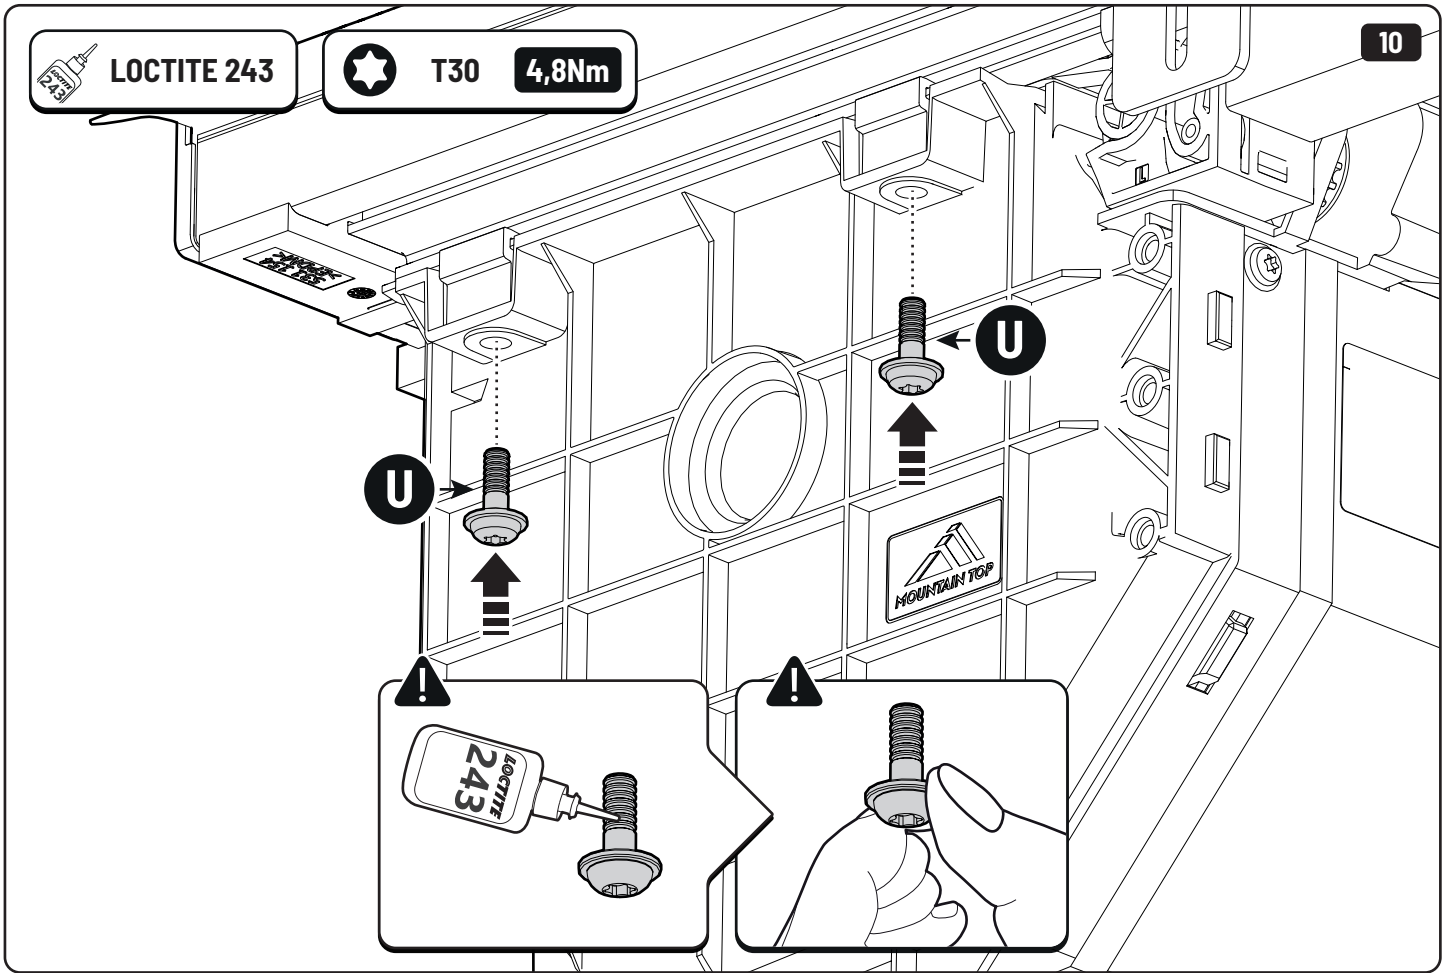

## Applying rust protection

Sharp edge

1

2

3

4

5

 **LOCTITE 243**