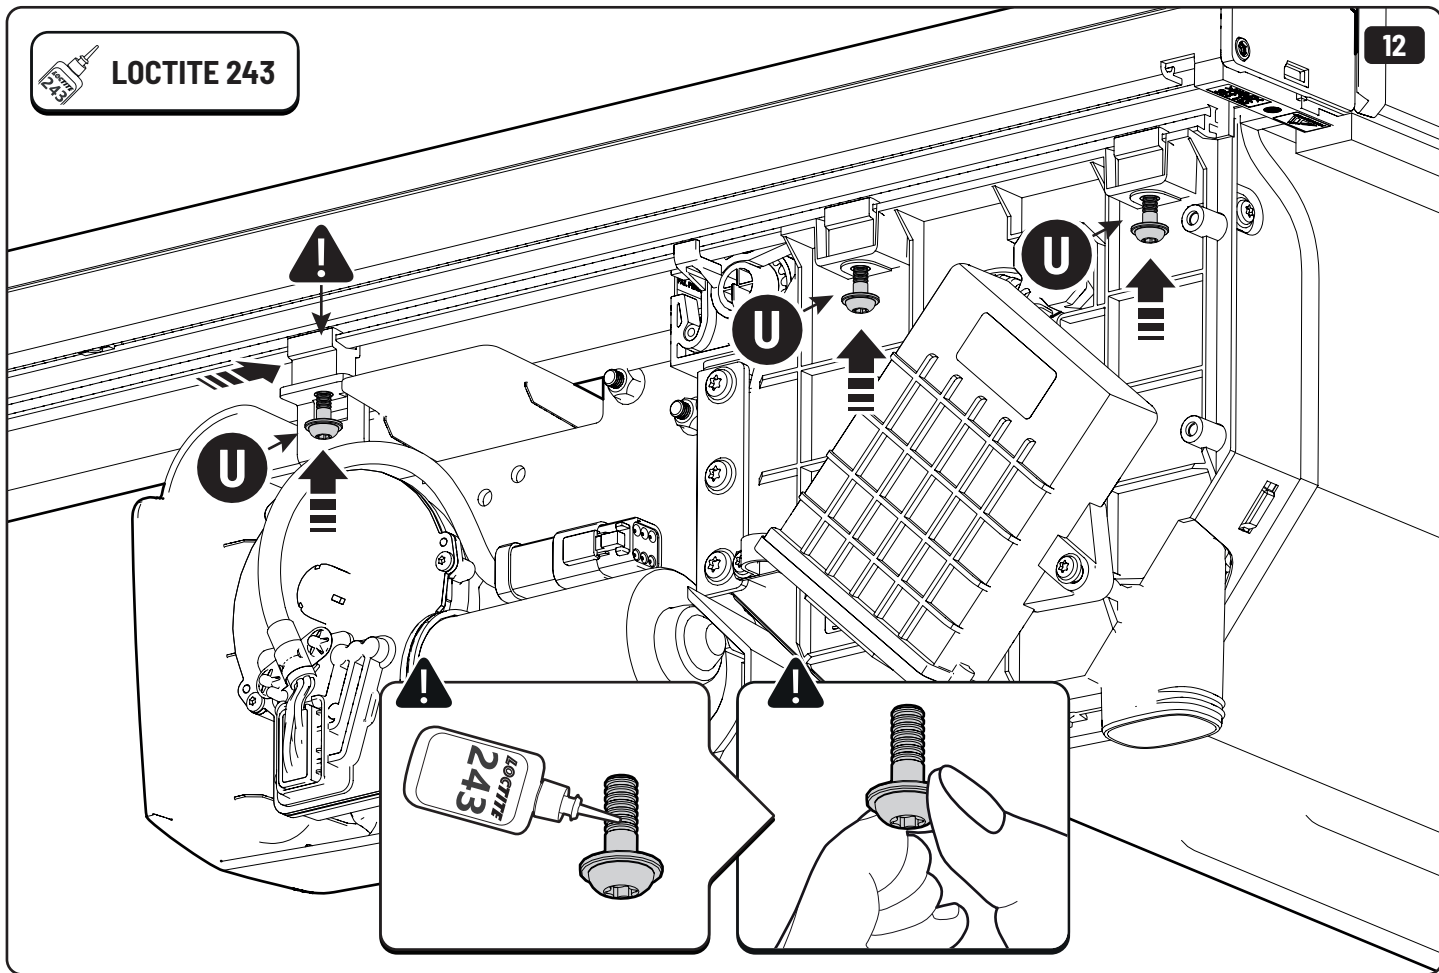

LOCTITE 243

12